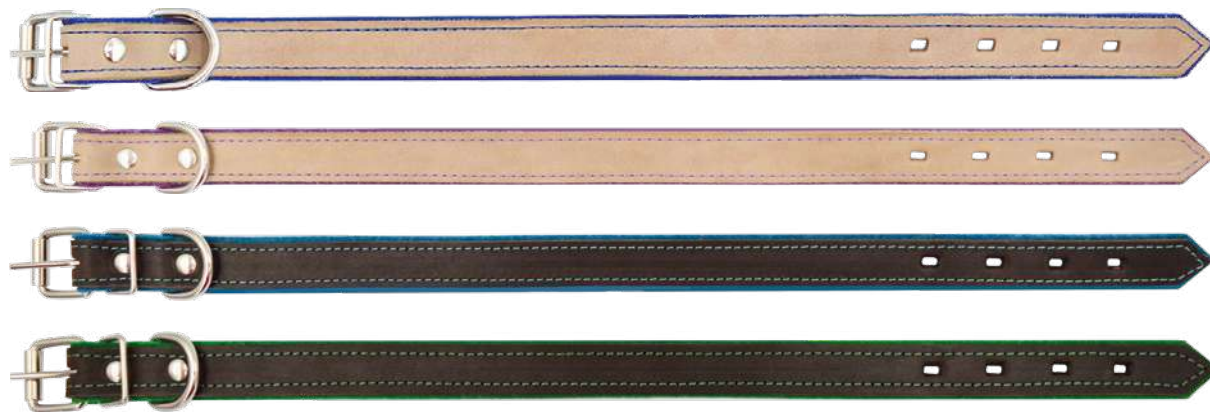

Поводок SUOMI LINE

Однослойный
Кожа, фетр
Цвет: бежевый / синий,
бежевый / фиолетовый,
коричневый / бирюзовый,
коричневый / зелёный