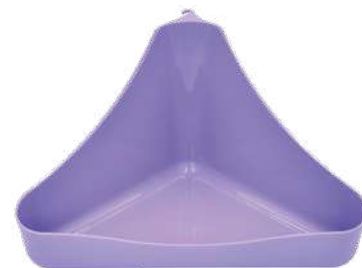

Для мышей и хомяков
С системой крепления
к клетке
24 шт. в упаковке

Арт. №	размер, см
11201	16x9x8,5

Для мини-кроликов, шиншилл,
хорьков и морских свинок
С системой крепления к клетке
12 шт. в упаковке

Арт. №	размер, см
11202	33x19x18